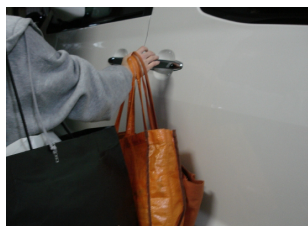

ドアハンドルを引くのが不便と感じたら **e+ ワンタッチスライダー**

おかあさん、ドアがひらかないよお～

オートスライドドアとはいえ重たい扉は

おこさまやお年寄りにはやっぱり不便

おこさまを抱っこしていて両手がふさがっているときに

荷物をいっぱいもっているときに

ドア周辺の引っかき傷防止に

ドアハンドル周辺に積もった雪でドアが開かない時に

ドアハンドルを手前に引く操作が難しい

誰でも簡単にドアの開閉動作が可能

今まで通りドアハンドルでの開閉も可能

長押しの手もありません

ワンタッチスライダーはスイッチを押すだけ！です

適合車種

ALPHARD(10/20) VELLFIRE ESTIMA(30/50)
VOXY(60/70) NOAH(60/70) SIENTA ISIS
PORTE RAUM

車種名はトヨタ自動車（株）の登録商標です